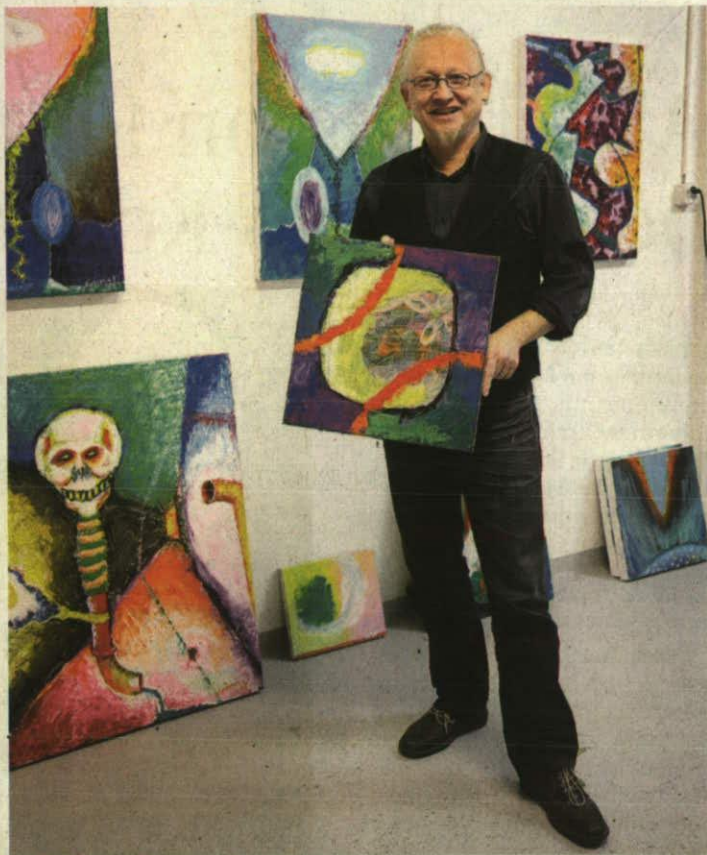

# Einblick Offenes Atelier

Bild: Eddy Risch

Vlado Franjevic öffnet die Türen seines Ateliers an der Wiesengass 23 in Schaan bis Mitte Dezember für die Öffentlichkeit - gestern Abend war offizielle Eröffnung.

Waterland Samstag 14. November 2015 S 15