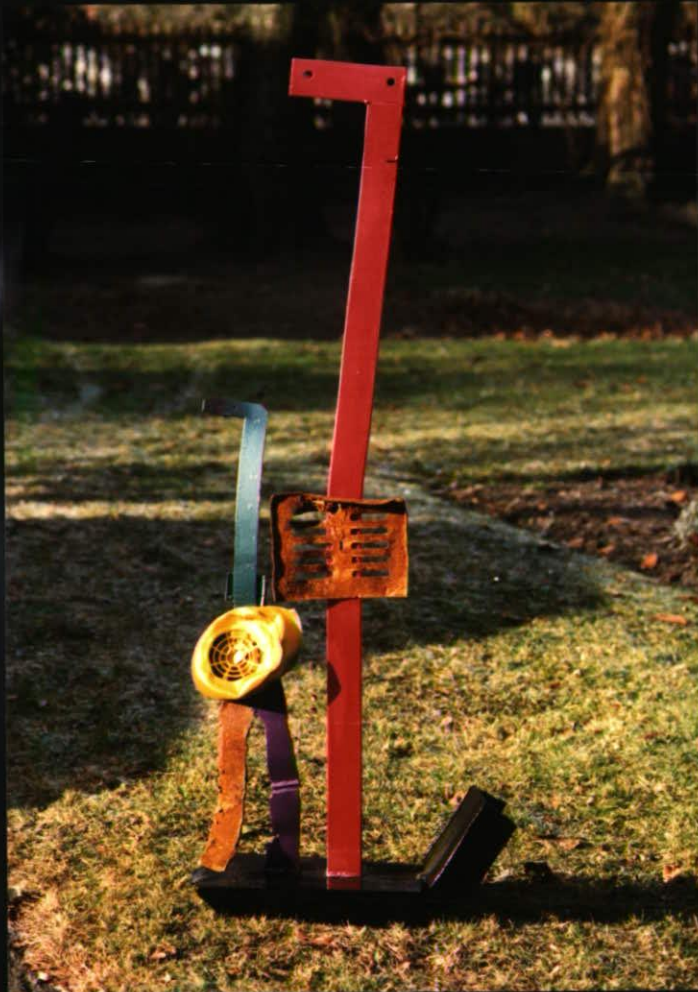

Nr. 146

Lein. Nussl. Holz 21x16 Ø16

Mutter und Kind - Metall bemalt - H 156

Skulptur Metall bemalt - Kugel Keramik H156 kg 25